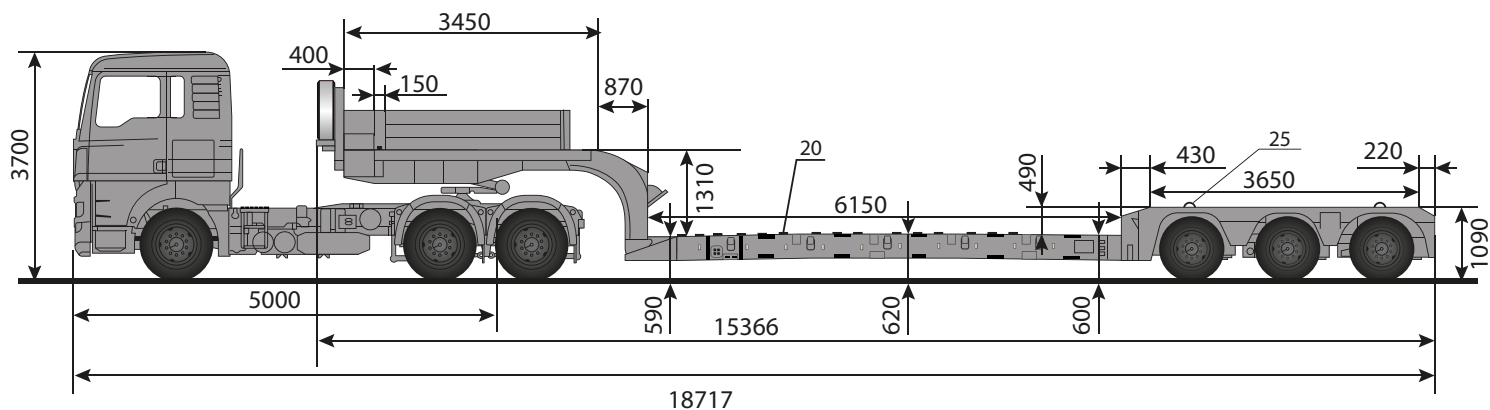

# МАН С ПОЛУПРИЦЕПОМ С ОТСТЕГИВАЮЩИМСЯ ГУСАКОМ "КОРЫТО" ТСМ 993931-F02

**Количество осей: 3**

**Грузоподъемность, кг: 56 000**

**Собственная масса, кг: 17 850**

**Нагрузка на ССУ тягача, кг: 27 000**

**Нагрузка на оси, кг: 37 200**

**Длина грузовой платформы, мм:  
6 200**

**Длина грузовой платформы  
с телескопированием, мм: 9 700**

**Высота грузовой платформы, мм:  
590 - 620**

**Общая длина трала, мм:  
15 366 (18 866)**

**Тягач: MAN TGX 33.480 6x4 BBS**

**Высота тягача, мм: 3 700**

**Общая длина трала с тягачом, мм:  
18 717 (22 217)**

**СКОРОСТЬ**

**КАЧЕСТВО**

**ВЫБОР**