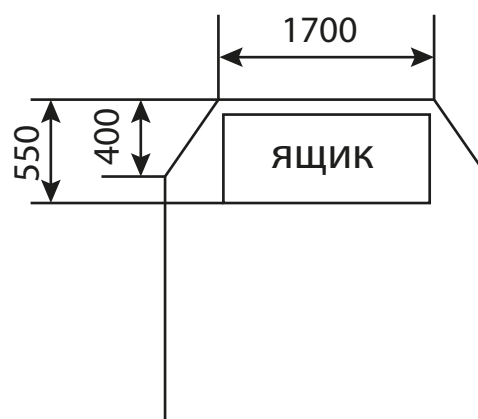

ВИД СВЕРХУ

АРЕНДА ТРАЛА
8 (800) 700-74-69

СКОРОСТЬ

КАЧЕСТВО

ВЫБОР