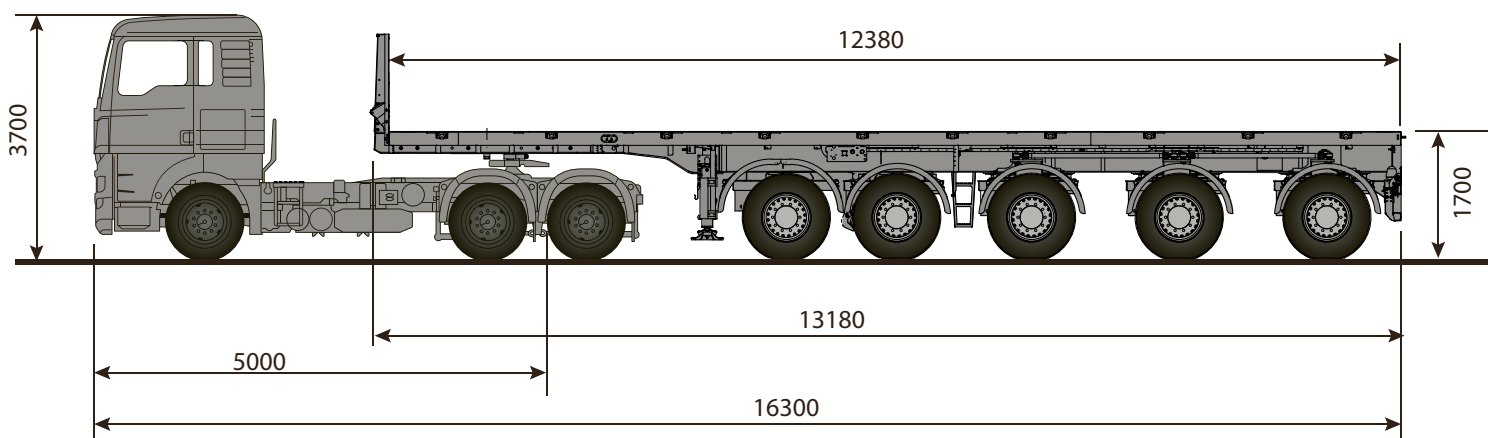

**НОЖНИЧНЫЕ
ПОДЪЕМНИКИ**

 **6-18 м**

 **ЭЛЕКТРИЧЕСКИЕ
ДИЗЕЛЬНЫЕ**

**КОЛЕНЧАТЫЕ
ПОДЪЕМНИКИ**

 **12-26 м**

 **ЭЛЕКТРИЧЕСКИЕ
ДИЗЕЛЬНЫЕ**

**ТЕЛЕСКОПИЧЕСКИЕ
ПОДЪЕМНИКИ**

 **22-44 м**

 **ДИЗЕЛЬНЫЕ**

**НОВЫЕ ТРАЛЫ
И ТЯГАЧИ MAN**

**ОФОРМЛЕНИЕ
РАЗРЕШЕНИЙ**

**МАШИНЫ
СОПРОВОЖДЕНИЯ**

**ПЛАНИРОВАНИЕ
МАРШРУТА**

ТРАЛ МАХ TRAILER МАХ410

грузоподъемность: 71 т

площадка: 12.38 м

высота: 1.7 м

ТРАЛ ФАЙМОВИЛЬ МЕГАМАХ

Грузоподъемность: 65 т

Ширина платформы, м: 2,74 (3,84)

Длина платформы, м: 7,49 (11,49)

Высота платформы, м: 0.58

ТРАЛ МАХ TRAILER МАХ100-N-5А-9.30

грузоподъемность: 62 т
площадка: 9.5 - 16 м
высота: 0.97 м