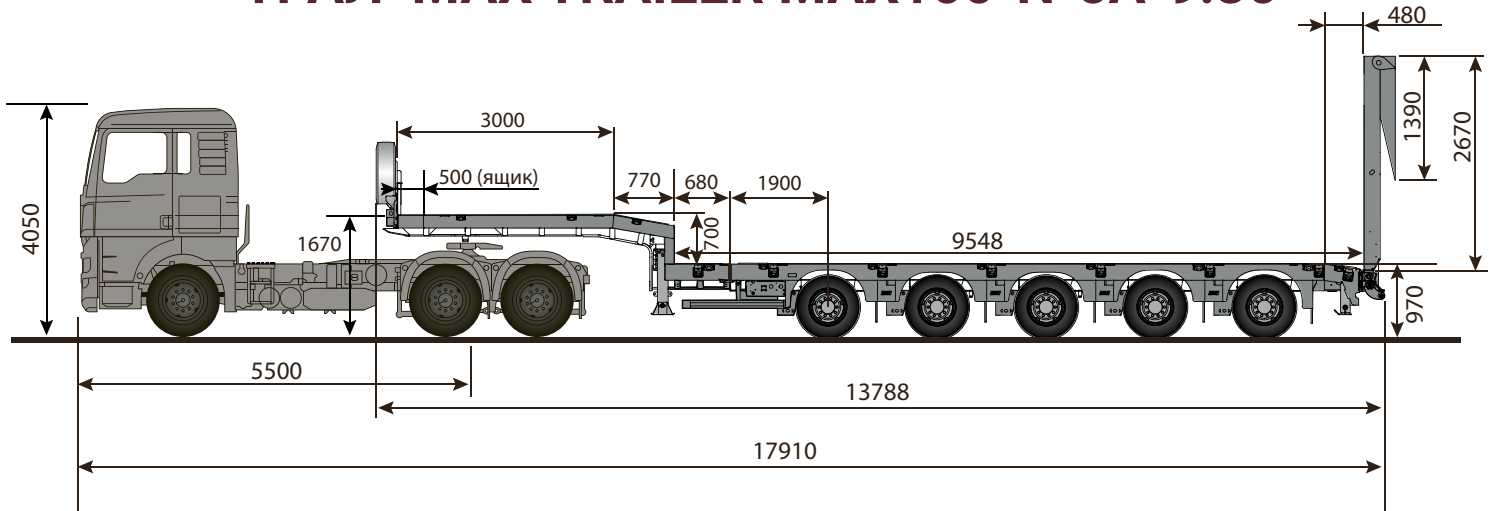

высота: 1.7 м

ТРАЛ ФАЙМОВИЛЬ МЕГАМАХ

Грузоподъемность: 65 т

Ширина платформы, м: 2,74 (3,84)

Длина платформы, м: 7,49 (11,49)

Высота платформы, м: 0.58

ТРАЛ МАХ TRAILER МАХ100-N-5А-9.30

грузоподъемность: 62 т
площадка: 9.5 - 16 м
высота: 0.97 м

РАЗДВИЖКА, мм:

**250 - 500 - 1000 - 2000 - 2250 -
 3000 - 4069 - 5000 - 6000 - 6600**

ТРАЛ ТВЕРЬСТРОЙМАШ 993931-F02

грузоподъемность: 56 т
площадка: 6.1 - 9.6 м
высота: 0.6 м

РАЗДВИЖКА, мм:

**500 - 1000 - 1500 - 2000 - 2500 -
 3000 - 3500**