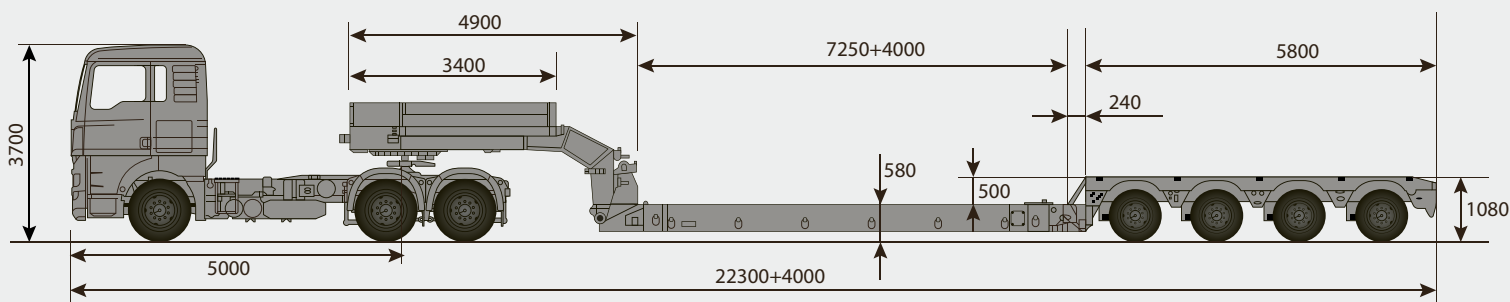

**НОЖНИЧНЫЕ
ПОДЪЕМНИКИ**

 **6-18 м**

 **ЭЛЕКТРИЧЕСКИЕ
ДИЗЕЛЬНЫЕ**

**КОЛЕНЧАТЫЕ
ПОДЪЕМНИКИ**

 **12-26 м**

 **ЭЛЕКТРИЧЕСКИЕ
ДИЗЕЛЬНЫЕ**

**ТЕЛЕСКОПИЧЕСКИЕ
ПОДЪЕМНИКИ**

 **22-44 м**

 **ДИЗЕЛЬНЫЕ**

**НОВЫЕ ТРАЛЫ
И ТЯГАЧИ MAN**

**ОФОРМЛЕНИЕ
РАЗРЕШЕНИЙ**

**МАШИНЫ
СОПРОВОЖДЕНИЯ**

**ПЛАНИРОВАНИЕ
МАРШРУТА**

ТРАЛ МАХ TRAILER МАХ410

грузоподъемность: 71 т

площадка: 12.38 м

высота: 1.7 м

ТРАЛ ФАЙМОВИЛЬ МЕГАМАХ

Грузоподъемность: 65 т

Ширина платформы, м: 2,74 (3,84)

Длина платформы, м: 7,49 (11,49)

Высота платформы, м: 0.58

ТРАЛ МАХ TRAILER МАХ100-N-5А-9.30

грузоподъемность: 62 т
площадка: 9.5 - 16 м
высота: 0.97 м