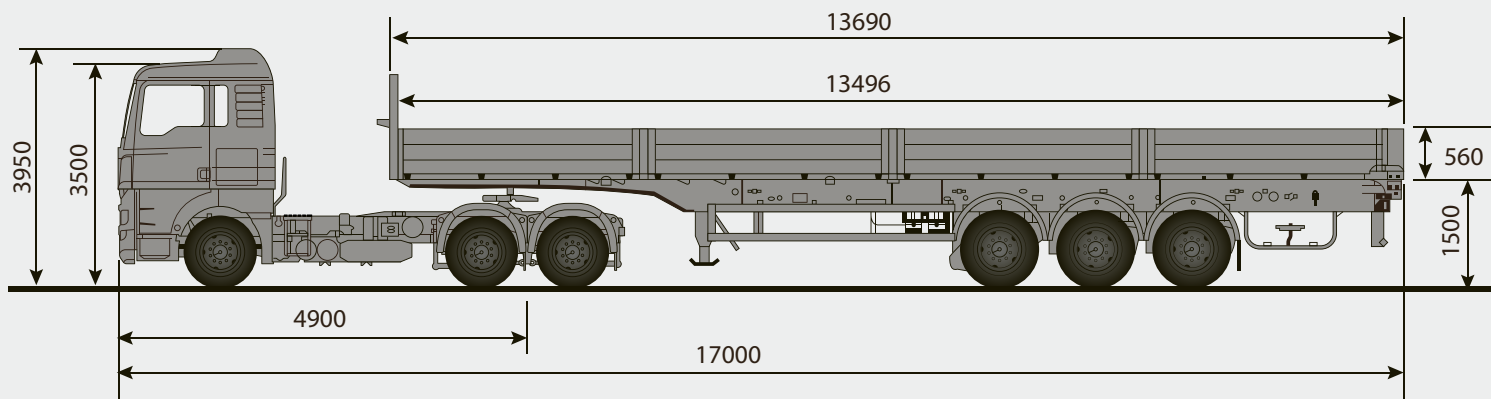

площадка: 11.5 м

высота: 0.95 м

ШАЛАНДА ТОНАР ВЗ-13/К (9830)

грузоподъемность: 30 т

площадка: 13.6 м

с кониками 0.7м от высоты борта

Большой опыт работы в районах Крайнего севера, в том числе в Мурманской области и на полуострове Ямал.