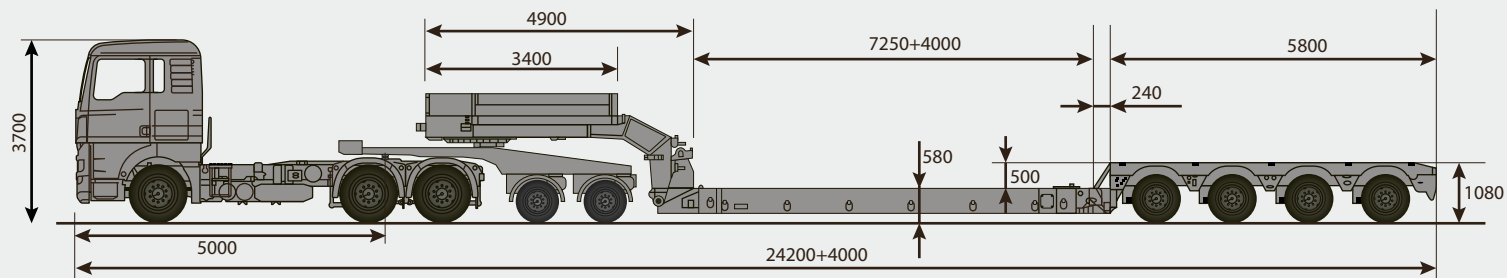

**НОЖНИЧНЫЕ
ПОДЪЕМНИКИ**

 **6-18 м**

 **ЭЛЕКТРИЧЕСКИЕ
ДИЗЕЛЬНЫЕ**

**КОЛЕНЧАТЫЕ
ПОДЪЕМНИКИ**

 **12-26 м**

 **ЭЛЕКТРИЧЕСКИЕ
ДИЗЕЛЬНЫЕ**

**ТЕЛЕСКОПИЧЕСКИЕ
ПОДЪЕМНИКИ**

 **22-44 м**

 **ДИЗЕЛЬНЫЕ**

**НОВЫЕ ТРАЛЫ
И ТЯГАЧИ MAN**

**ОФОРМЛЕНИЕ
РАЗРЕШЕНИЙ**

**МАШИНЫ
СОПРОВОЖДЕНИЯ**

**ПЛАНИРОВАНИЕ
МАРШРУТА**

ТРАЛ МАХ TRAILER МАХ410

грузоподъемность: 71 т

площадка: 12.38 м

высота: 1.7 м

ТРАЛ ФАЙМОВИЛЬ МЕГАМАХ

Грузоподъемность: 65 т

Ширина платформы, м: 2,74 (3,84)

Длина платформы, м: 7,49 (11,49)

Высота платформы, м: 0.58

ТРАЛ МАХ TRAILER МАХ100-N-5А-9.30

грузоподъемность: 62 т
площадка: 9.5 - 16 м
высота: 0.97 м