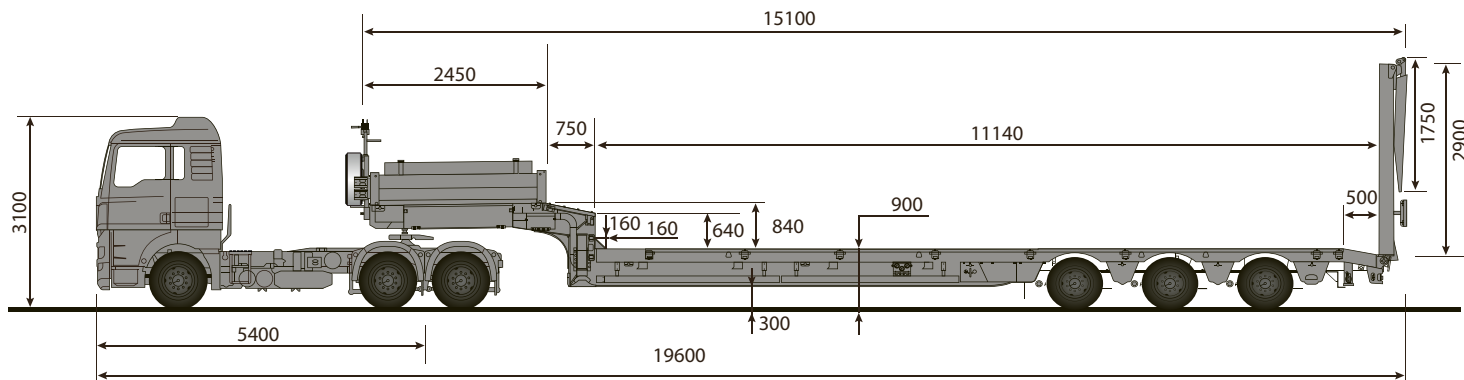

ТРАЛ СПЕСПРИСЕР 9942L3

грузоподъемность: 45 т

ПЛОЩАДКА

высота: 0.9 м   длина: 11.1 м

ширина: 2.54 м

ширина с уширителями: 3.15 м