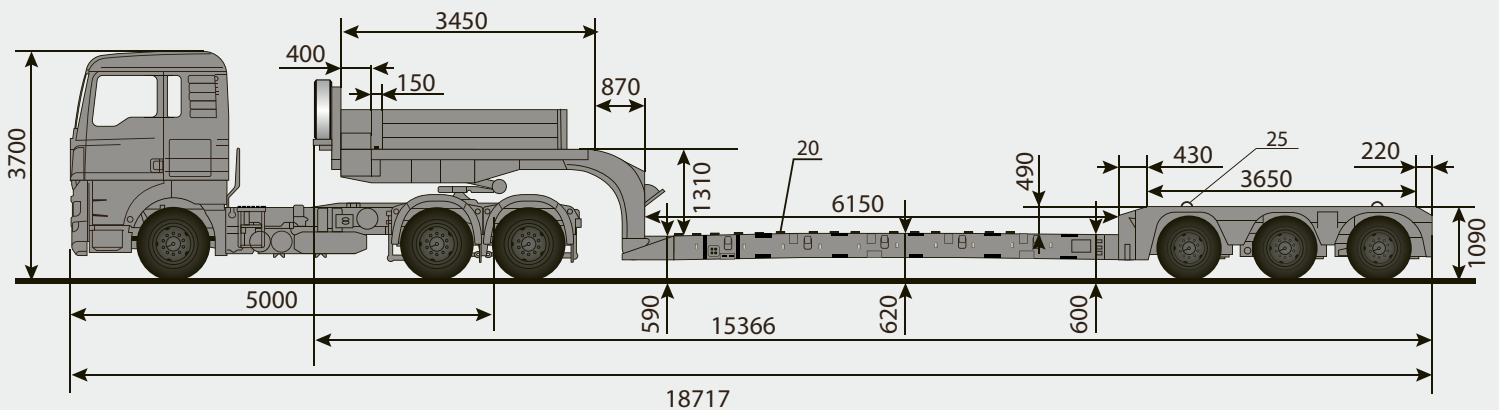

ТРАЛ ТВЕРЬСТРОЙМАШ 993931-F02