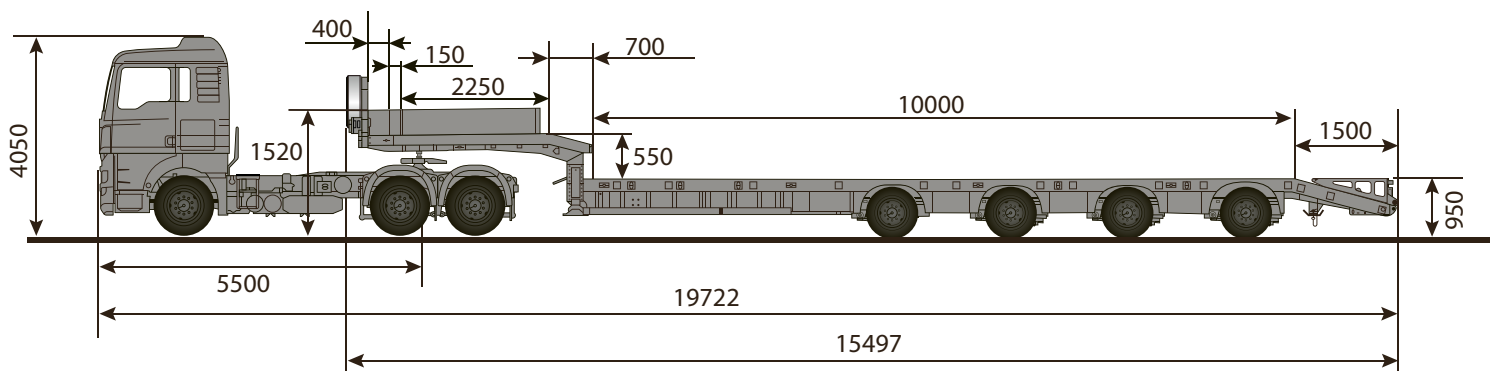

ТРАЛ ТВЕРЬСТРОЙМАШ RAPID 993941-002

грузоподъемность: 40 т

площадка: 11.5 м

высота: 0.95 м